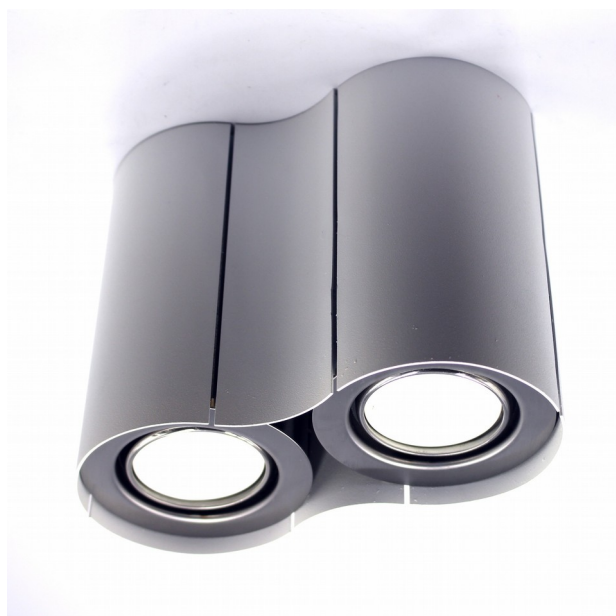

Oprawa TNL

- Materiał: **stal, stal nierdzewna**
- Kolor oprawy: **biały, czarny, chrom**
- Kolor środka: **biały, czarny, chrom**
- Wysokość: **150 mm**
- Wymiary podstawy: **90x190 mm**
- Trzonek : **GU10**
- Regulacja konta świecenia
- Źródło światła: **żarówka GU10 R50**