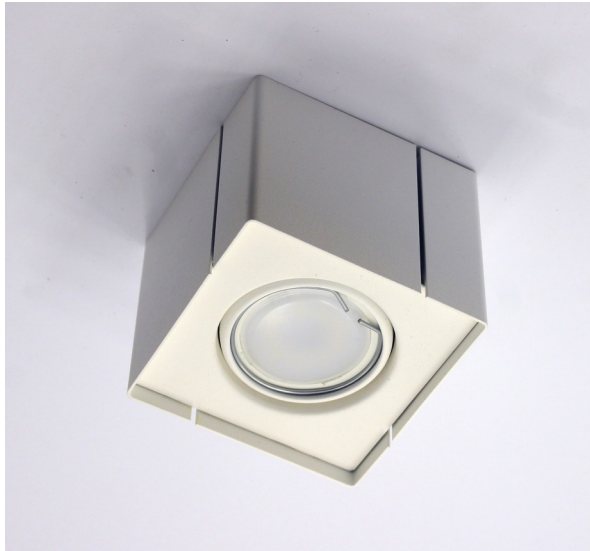

### Oprawa TS

- Materiał: **stal, stal nierdzewna**
- Kolor oprawy: **biały, czarny, chrom**
- Kolor środka: **biały, czarny, chrom**
- Wysokość: **80 mm**
- Średnica : **90 mm**
- Trzonek : **GU10**
- Regulacja konta świecenia
- Źródło światła: **żarówka GU10 R50**

### Oprawa TM

- Materiał: **stal, stal nierdzewna**
- Kolor oprawy: **biały, czarny, chrom**
- Kolor środka: **biały, czarny, chrom**
- Wysokość: **115 mm**
- Średnica : **90 mm**
- Trzonek : **GU10**
- Regulacja konta świecenia
- Źródło światła: **żarówka GU10 R50**

### Oprawa TS

- Materiał: **stal, stal nierdzewna**
- Kolor oprawy: **biały, czarny, chrom**
- Kolor środka: **biały, czarny, chrom**
- Wysokość: **150 mm**
- Średnica : **90 mm**
- Trzonek : **GU10**
- Regulacja konta świecenia
- Źródło światła: **żarówka GU10 R50**

## Oprawa TKS

- Materiał: **stal, stal nierdzewna**
- Kolor oprawy: **biały, czarny, chrom**
- Kolor środka: **biały, czarny, chrom**
- Wysokość: **80 mm**
- Wymiary podstawy : **90x90mm**
- Trzonek : **GU10**
- Regulacja konta świecenia
- Źródło światła: **żarówka GU10 R50**