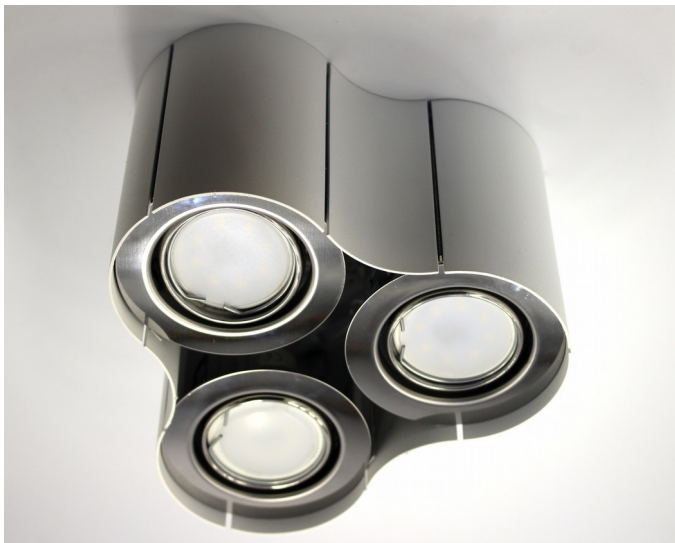

Oprawy TUBY potrójne

Oprawa TK3S

- Materiał: **stal, stal nierdzewna**
- Kolor oprawy: **biały, czarny, chrom**
- Kolor środka: **biały, czarny, chrom**
- Wysokość: **80 mm**
- Wymiary podstawy: **90x260 mm**
- Trzonek : **GU10**
- Regulacja konta świecenia
- Źródło światła: **żarówka GU10 R50**

Oprawa TK3M

- Materiał: **stal, stal nierdzewna**
- Kolor oprawy: **biały, czarny, chrom**
- Kolor środka: **biały, czarny, chrom**
- Wysokość: **115 mm**
- Wymiary podstawy: **90x260 mm**
- Trzonek : **GU10**
- Regulacja konta świecenia
- Źródło światła: **żarówka GU10 R50**

Oprawa TGS

- Materiał: **stal, stal nierdzewna**
- Kolor oprawy: **biały, czarny, chrom**
- Kolor środka: **biały, czarny, chrom**
- Wysokość: **80 mm**
- Wymiary podstawy: **180x190 mm**
- Trzonek : **GU10**
- Regulacja konta świecenia
- Źródło światła: **żarówka GU10 R50**

Oprawa TGM

- Materiał: **stal, stal nierdzewna**
- Kolor oprawy: **biały, czarny, chrom**
- Kolor środka: **biały, czarny, chrom**
- Wysokość: **115 mm**
- Wymiary podstawy: **180x190 mm**
- Trzonek : **GU10**
- Regulacja konta świecenia
- Źródło światła: **żarówka GU10 R50**