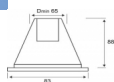

L-1

Oprawa sta?a R50 E14

Ocena: Nie ma jeszcze oceny

Cena

Ró?nica ceny dla wariantu

Cena podstawowa brutto:

Cena netto po rabacie:

Cena po rabacie