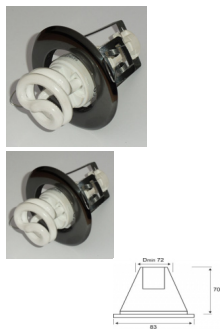

ME-2

Oprawa stała energooszczędna E14

Ocena: Nie ma jeszcze oceny

Cena

Różnica ceny dla wariantu

Cena podstawowa brutto:

Cena netto po rabacie:

Cena po rabacie

Cena sprzedaży brutto:

Cena sprzedaży netto:

[Zadaj pytanie o produkt](#)

Szczegóły produktu

TYP ME-2

WARIANT ?wielówka kompaktowa E14

MOC 25 W

NAPIĘCIE 230V