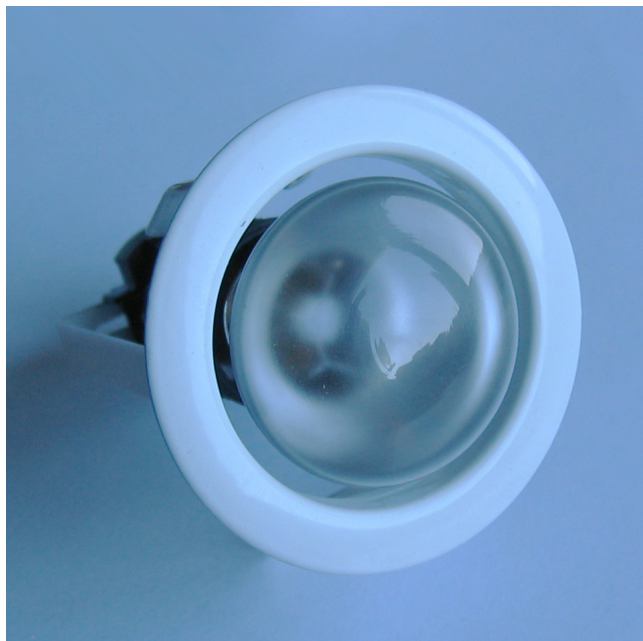

## P

Oprawa sta?a R39 E14

Ocena: Nie ma jeszcze oceny

Szczegó?y produktu

**TYP P**

**?ARÓWKA R39 E14**

**MOC 30 W**

**NAPI?CIE 230V**