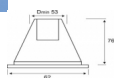

P

Oprawa sta?a R39 E14

Ocena: Nie ma jeszcze oceny

Cena

Ró?nica ceny dla wariantu

Cena podstawowa brutto:

Cena netto po rabacie:

Cena po rabacie

Cena sprzeda?y brutto:

Cena sprzeda?y netto:

[Zadaj pytanie o produkt](#)

Szczegó?y produktu

TYP P

?ARÓWKA R39 E14

MOC 30 W

NAPI?CIE 230V