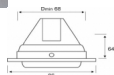

## Pk-1

Oprawa ruchoma R39 E14

Ocena: Nie ma jeszcze oceny