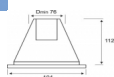

M-2

Oprawa sta?a R63 E27

Ocena: Nie ma jeszcze oceny

Cena

Ró?nica ceny dla wariantu

Cena podstawowa brutto:

Cena netto po rabacie:

Cena po rabacie