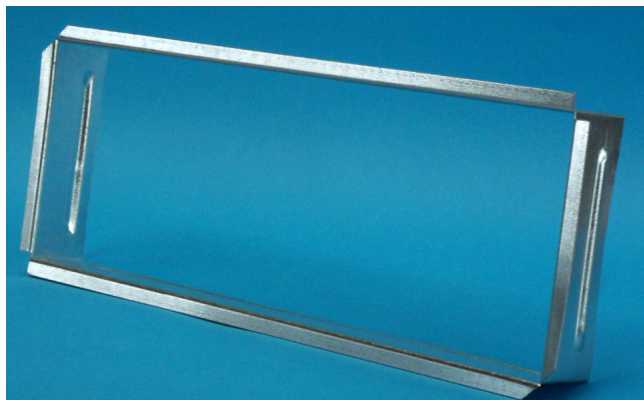

## Kieszki kratki - ramka 11x30

Do krtek: Paskich: 13x32; Przestrzennych: 14x33

Ocena: Nie ma jeszcze oceny

### **Kieszki kratki - ramka 11x30**

**Materiał:** blacha ocynkowana

**Otwór montażowy:**

—: 110 mm

-----

-----