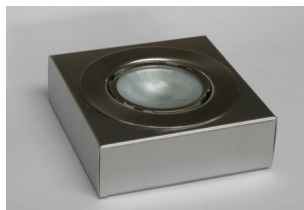

ONK

Oprawa meblowa / stropowa

Ocena: Nie ma jeszcze oceny

Cena

Różnica ceny dla wariantu

Cena podstawowa brutto:

Cena netto po rabacie:

Cena po rabacie