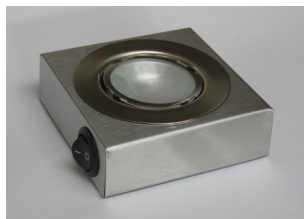

ONKW

Oprawa meblowa / stropowa z wy?cznikiem

Ocena: Nie ma jeszcze oceny

Cena

Ró?nica ceny dla wariantu

Cena podstawowa brutto:

Cena netto po rabacie:

Cena po rabacie